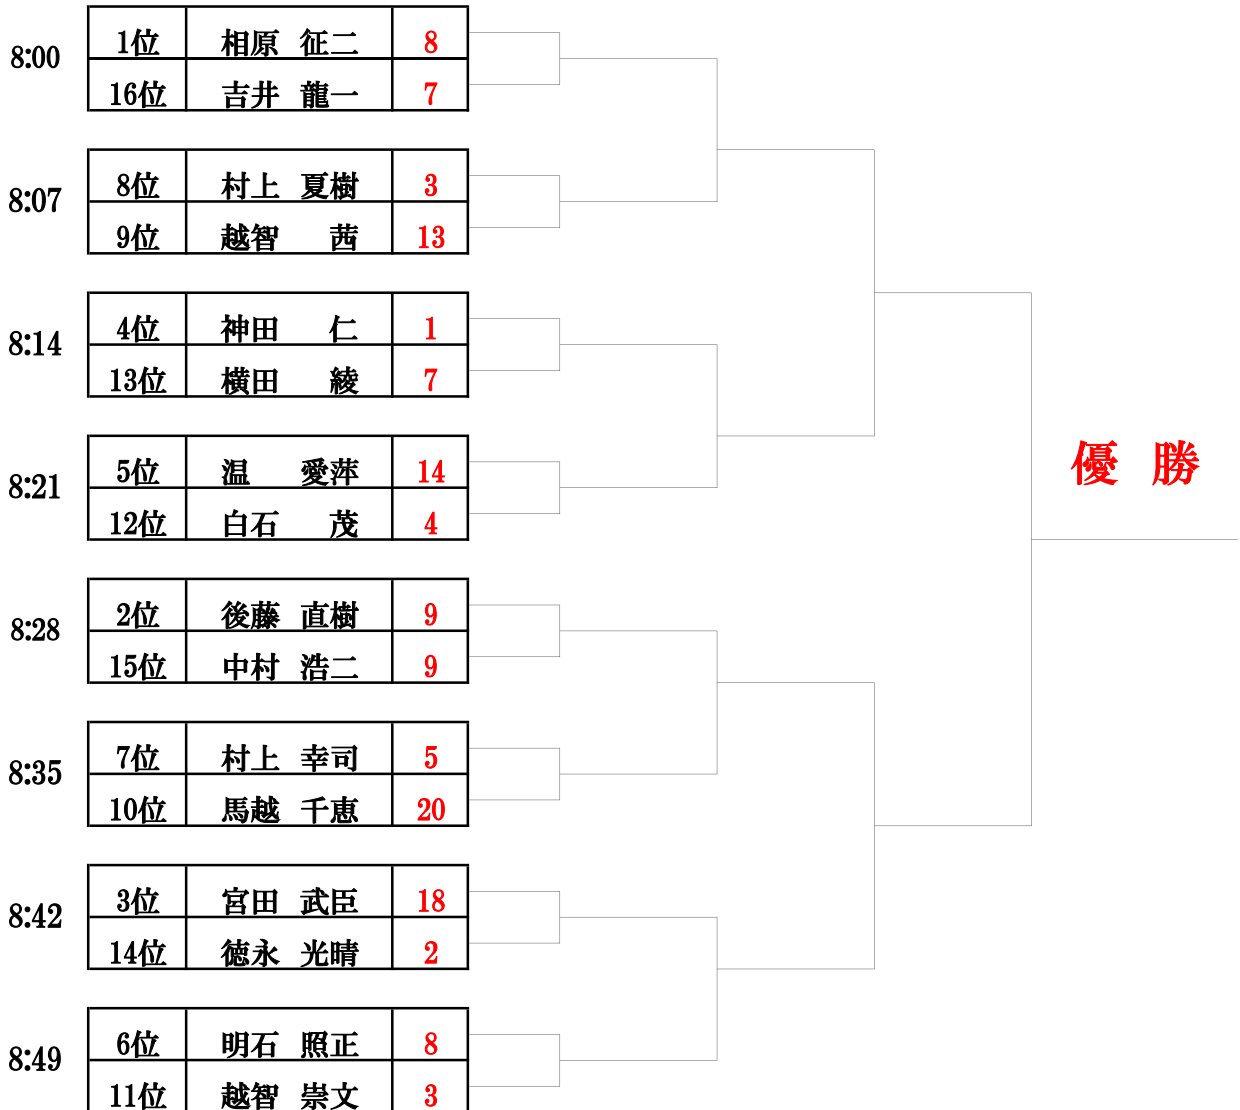

令和6年度 主将杯 トーナメント表

スタート時間 予選順位 氏名 H・C 1次・2次戦 準決勝 決勝

3月26日(火) 1次・2次戦 AM 8:00スタート

※2次戦スタート予想 AM11:00頃

3月28日(木) 準決勝・決勝 AM 8:00スタート

・1次・2次戦 18HM 準決勝 18HM 決勝 18HMで行う

(注意事項)

都合により参加を取り止める場合は事前に今治CCへ届けること。